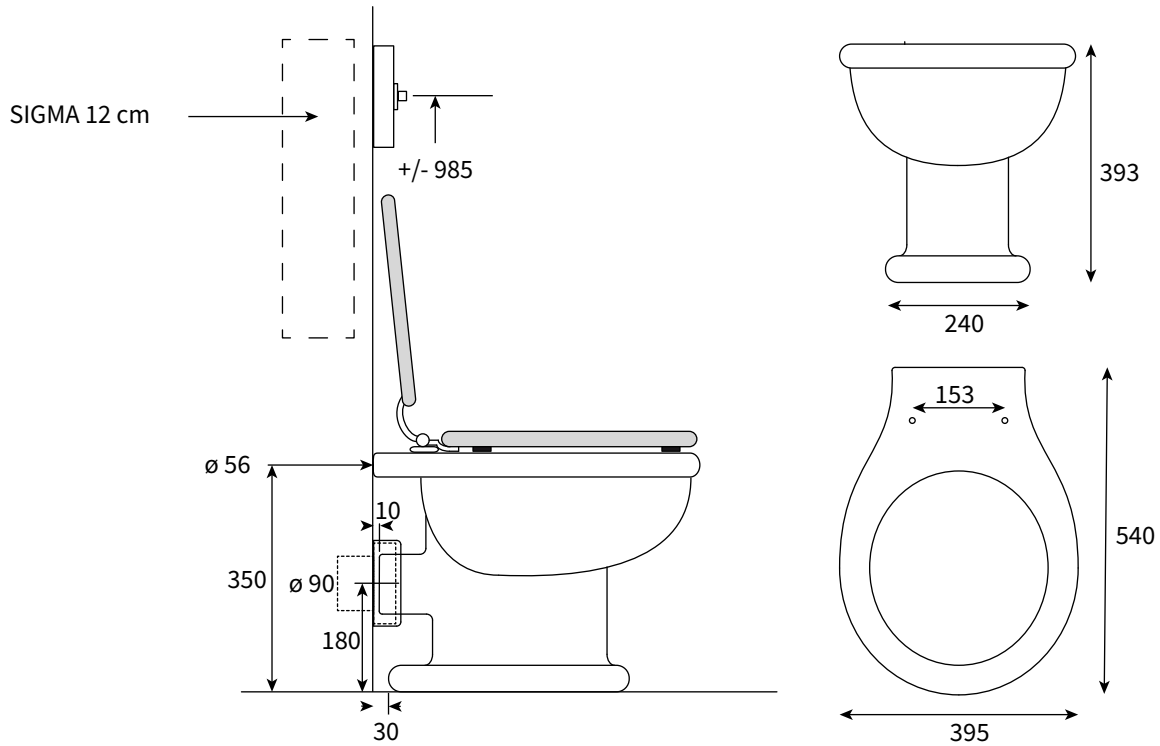

76521

JACKSON Lavatory pan for concealed cistern
 JACKSON Standklosett für UP-Spülkasten
 JACKSON Cuvette sur pied pour réservoir à encastrer

• NOVA •
 CLASSIC

Version 26.01.23

Fixation of the foot:

1. Silicone in the groove
2. Put screws in the floor to prevent movement of the pan.

Fuss am Boden befestigen:

1. Silicon in vorgesehene Nut
2. Schrauben im Boden versenken. Verhindert das Verrutschen.

Fixation du pied au sol

1. Prévoir silicone dans la rainure
2. Vis dans le sol pour empêcher que ça glisse